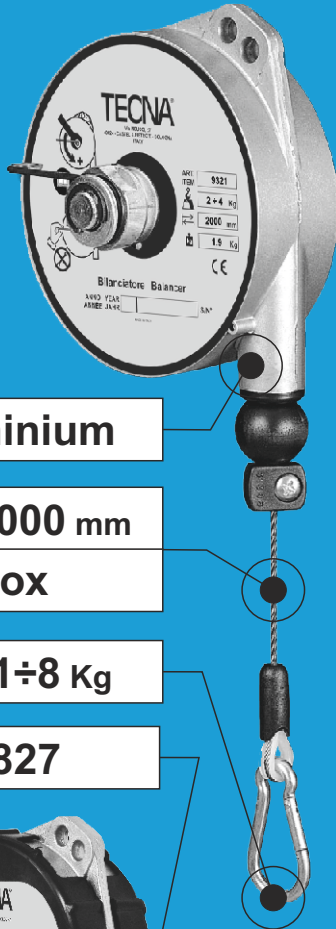

9320 ÷ 9323

Aluminium

2000 mm

Inox

1÷8 Kg

37827

Opz. 37827
Rubbered protection for range of balancers
Item 9320, 9321, 9322, 9323.

9320NY ÷ 9323NY

Aluminium

2000 mm

Polypropylene

1÷8 Kg

Item	9320	9321	9322	9323
	1÷2,5	2÷4	4÷6	6÷8
Kg	1,67	1,90	1,98	2,28

Item	9320NY	9321NY	9322NY	9323NY
	1÷2,5	2÷4	4÷6	6÷8
Kg	1,67	1,90	1,98	2,28