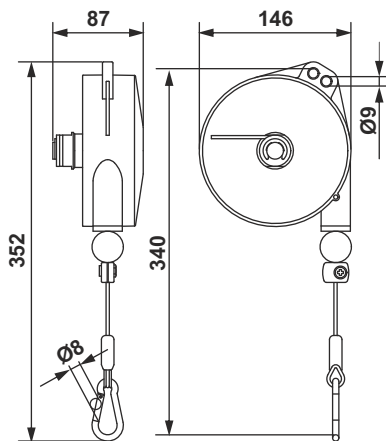

9320 ÷ 9323

Aluminium

2000 mm

Inox

1÷8 Kg

37827

Opz. 37827
Rubbered protection for range of balancers
Item 9320, 9321, 9322, 9323.

9320NY ÷ 9323NY

Aluminium

2000 mm

Polypropylene

1÷8 Kg

Item	9320	9321	9322	9323
	1÷2,5	2÷4	4÷6	6÷8
Kg	1,67	1,90	1,98	2,28

Item	9320NY	9321NY	9322NY	9323NY
	1÷2,5	2÷4	4÷6	6÷8
Kg	1,67	1,90	1,98	2,28