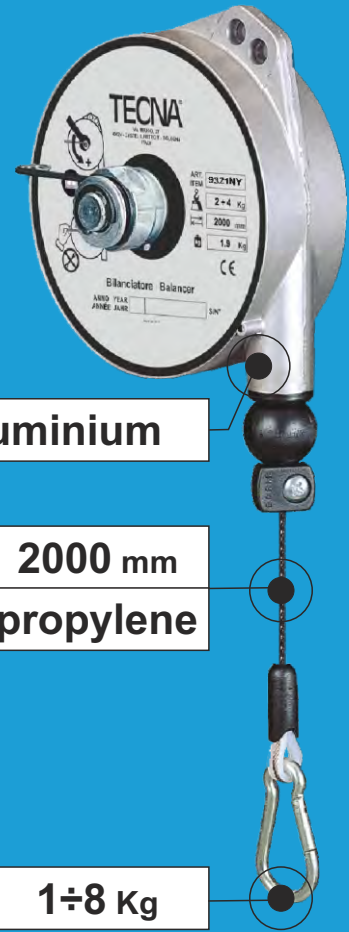

9320 ÷ 9323

Aluminium

2000 mm

Inox

1÷8 Kg

37827

Opz. 37827
Rubbered protection for range of balancers
Item 9320, 9321, 9322, 9323.

9320NY ÷ 9323NY

Aluminium

2000 mm

Polypropylene

1÷8 Kg

Item	9320	9321	9322	9323
	1÷2,5	2÷4	4÷6	6÷8
Kg	1,67	1,90	1,98	2,28

Item	9320NY	9321NY	9322NY	9323NY
	1÷2,5	2÷4	4÷6	6÷8
Kg	1,67	1,90	1,98	2,28