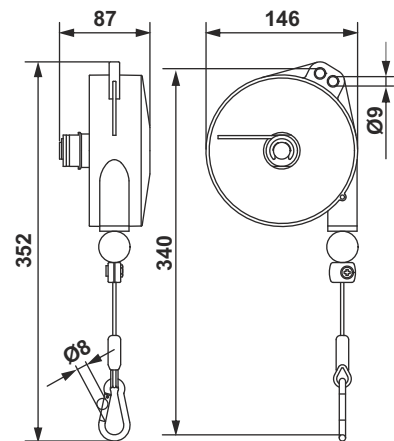

9320 ÷ 9323

Aluminium

2000 mm

Inox

1÷8 Kg

37827

Opz. 37827
Rubbered protection for range of balancers
Item 9320, 9321, 9322, 9323.

9320NY ÷ 9323NY

Aluminium

2000 mm

Polypropylene

1÷8 Kg

Item	9320	9321	9322	9323
	1÷2,5	2÷4	4÷6	6÷8
Kg	1,67	1,90	1,98	2,28

Item	9320NY	9321NY	9322NY	9323NY
	1÷2,5	2÷4	4÷6	6÷8
Kg	1,67	1,90	1,98	2,28