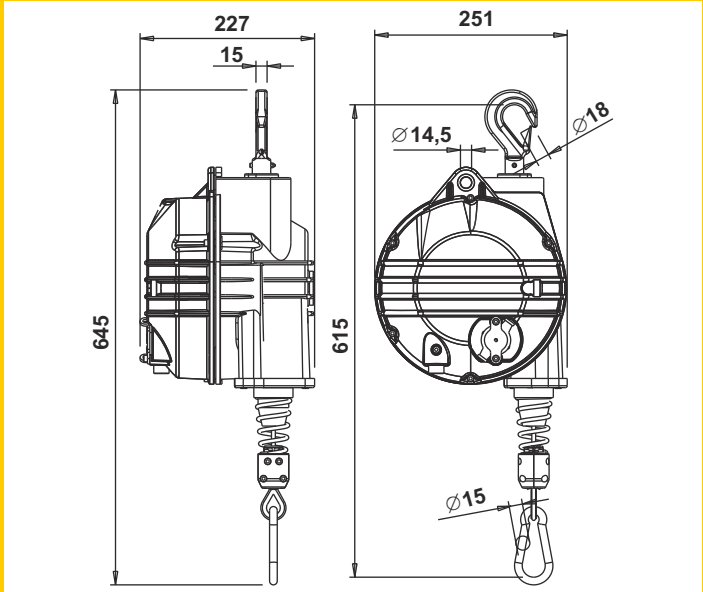

9520AX ÷ 9525AX

31
ATEX 
 II 2G c T6
 II 2D c T 85°C

Aluminium

2700 mm
Inox

12÷70 Kg

Item	9520AX	9521AX	9522AX	9523AX	9524AX	9525AX
	12÷20	20÷30	30÷40	40÷50	50÷60	60÷70
Kg	12,80	12,60	15,80	15,40	16,60	15,70