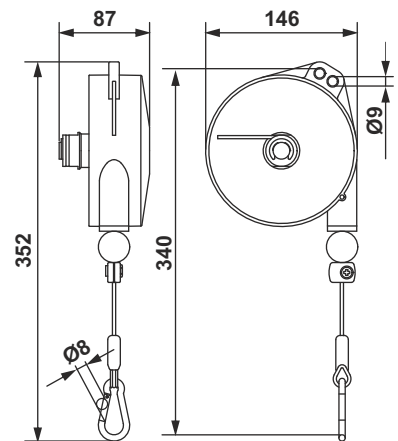

9311AX ÷ 9313AX

25
ATEX 
II 2G c T6

Aluminium

1600 mm
Inox

0.4÷3 Kg

9320AX ÷ 9323AX

26
ATEX 
II 2G c T6

Aluminium

2000 mm
Inox

1÷8 Kg

Item	9311AX	9312AX	9313AX
	0,4÷1	1÷2	2÷3
Kg	0,57	0,60	0,74

Item	9320AX	9321AX	9322AX	9323AX
	1÷2,5	2÷4	4÷6	6÷8
Kg	1,67	1,90	1,98	2,28