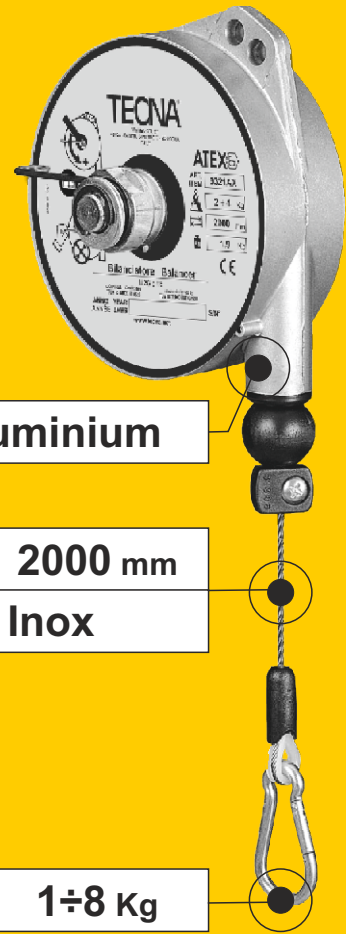

9311AX ÷ 9313AX

25
ATEX 
II 2G c T6

Aluminium

1600 mm
Inox

0.4÷3 Kg

9320AX ÷ 9323AX

26
ATEX 
II 2G c T6

Aluminium

2000 mm
Inox

1÷8 Kg

Item	9311AX	9312AX	9313AX
	0,4÷1	1÷2	2÷3
Kg	0,57	0,60	0,74

Item	9320AX	9321AX	9322AX	9323AX
	1÷2,5	2÷4	4÷6	6÷8
Kg	1,67	1,90	1,98	2,28