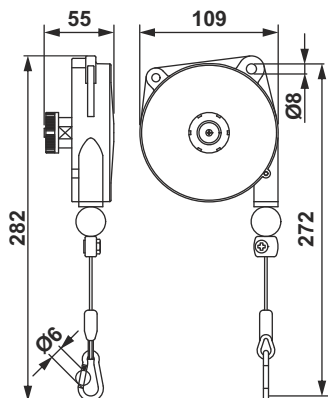

9311AX ÷ 9313AX

25
ATEX 
II 2G c T6

Aluminium

1600 mm
Inox

0.4÷3 Kg

9320AX ÷ 9323AX

26
ATEX 
II 2G c T6

Aluminium

2000 mm
Inox

1÷8 Kg

Item	9311AX	9312AX	9313AX
	0,4÷1	1÷2	2÷3
Kg	0,57	0,60	0,74

Item	9320AX	9321AX	9322AX	9323AX
	1÷2,5	2÷4	4÷6	6÷8
Kg	1,67	1,90	1,98	2,28