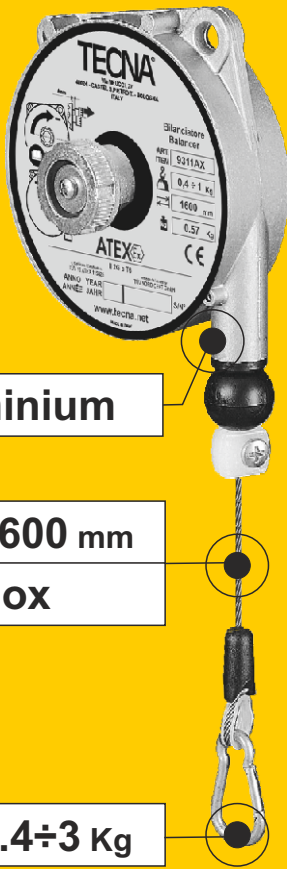

9311AX ÷ 9313AX

25
ATEX 
II 2G c T6

Aluminium

1600 mm
Inox

0.4÷3 Kg

9320AX ÷ 9323AX

26
ATEX 
II 2G c T6

Aluminium

2000 mm
Inox

1÷8 Kg

Item	9311AX	9312AX	9313AX
	0,4÷1	1÷2	2÷3
Kg	0,57	0,60	0,74

Item	9320AX	9321AX	9322AX	9323AX
	1÷2,5	2÷4	4÷6	6÷8
Kg	1,67	1,90	1,98	2,28