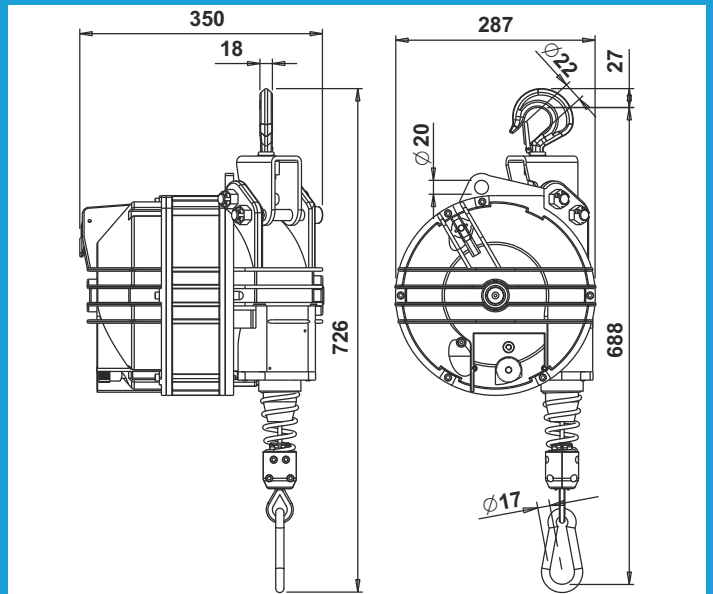

9422 ÷ 9426

9451 ÷ 9456

 21

Aluminium

	2500 mm	9422÷9426
	3000 mm	9451÷9456
Inox		

 **100÷180 Kg**

Item	9422	9423	9424	9425	9426
	100÷120	120÷140	130÷150	140÷160	160÷180
Kg	36,61	38,51	38,83	40,90	43,20

9451	9452	9453	9454	9455	9456
100÷115	115÷130	130÷140	140÷150	150÷160	160÷180
36,61	36,77	38,51	38,83	40,90	43,20