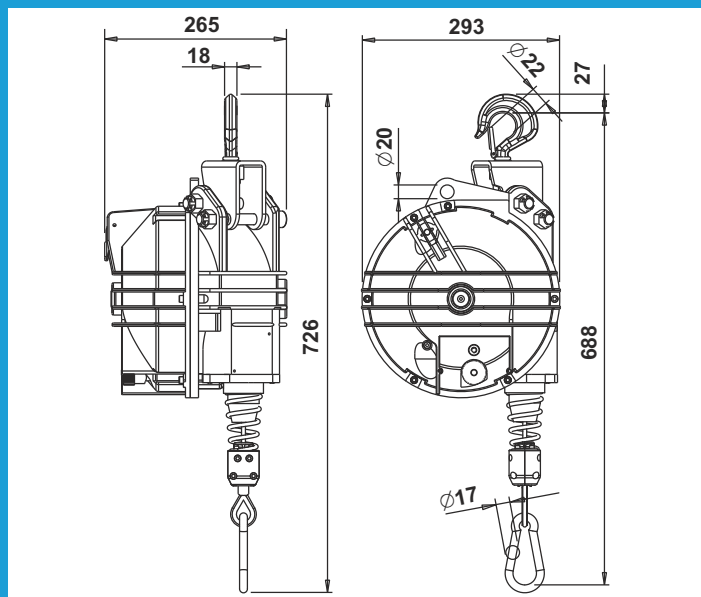

9411G ÷ 9414G 9434G ÷ 9444G

 20

Aluminium/Rubber

	2500 mm	9411G÷9414G
	3000 mm	9434G÷9444G
Inox		

 **35÷100 Kg**

Item	9411G	9412G	9413G	9414G
	60÷70	70÷80	80÷90	90÷100
Kg	26,79	27,98	29,13	29,69

9434G	9435G	9436G	9441G	9442G	9443G	9444G
35÷45	40÷50	50÷60	60÷70	70÷80	80÷90	80÷100
25,69	24,88	25,91	26,79	27,98	29,13	29,69