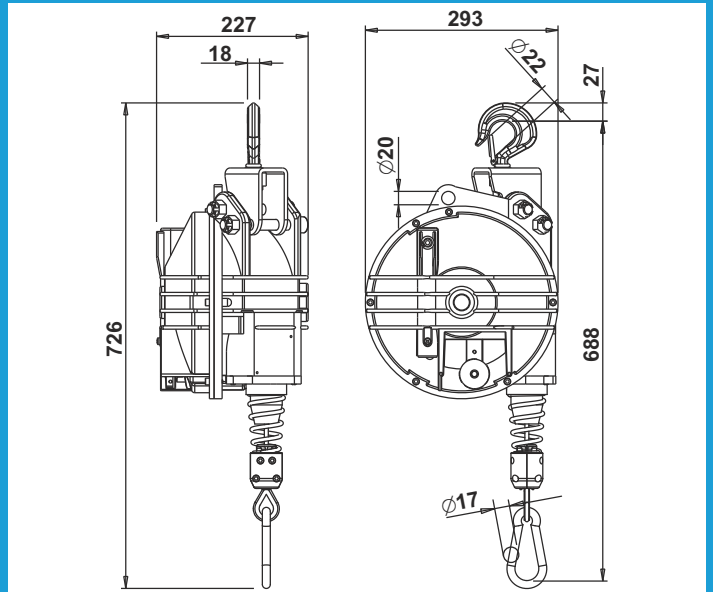

9401G ÷ 9405G 9431G ÷ 9433G

 18

Aluminium/Rubber

	2500 mm	9401G+9405G
	3000 mm	9431G+9433G
Inox		

 **15÷60 Kg**

Item	9401G	9402G	9403G	9404G	9405G	9431G	9432G	9433G
	15÷20	20÷30	30÷40	40÷50	50÷60	15÷20	20÷25	25÷35
Kg	20,75	22,19	22,19	23,12	24,15	20,75	20,75	22,19