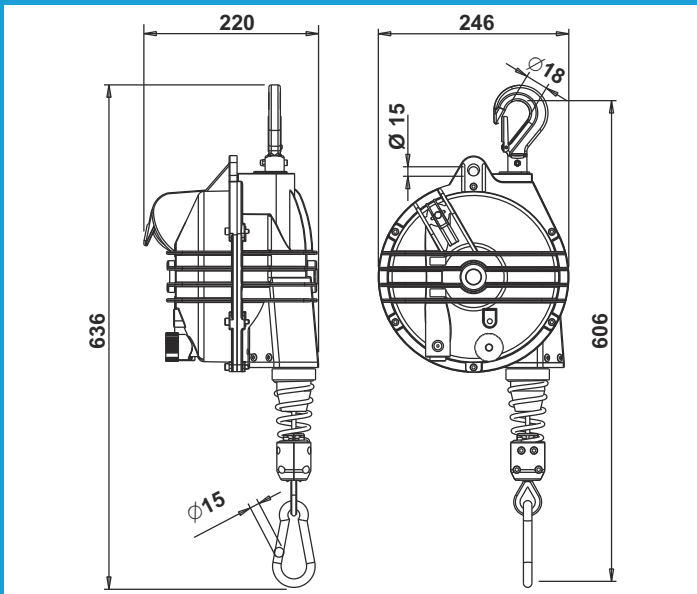

9361G ÷ 9369G

9370G ÷ 9371G

 15

Aluminium/Rubber

 2000 mm
Inox

 10÷75 Kg

 16

Aluminium/Rubber

 2000 mm
Inox

 75÷105 Kg

Item	9361G	9362G	9363G	9364G	9365G	9366G	9367G	9368G	9369G
	10÷15	15÷20	20÷25	25÷30	30÷35	35÷45	45÷55	55÷65	65÷75
Kg	10,30	10,60	10,90	11,30	11,70	12,10	12,40	13,40	14,30

9370G	9371G	
	75÷90	90÷105
Kg	17,20	18,30