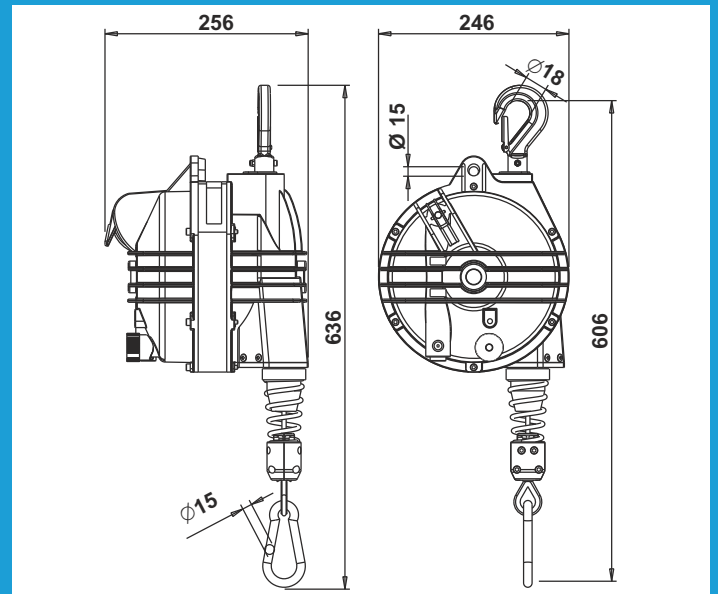

9361G ÷ 9369G

9370G ÷ 9371G

 15

Aluminium/Rubber

 2000 mm
Inox

 10÷75 Kg

 16

Aluminium/Rubber

 2000 mm
Inox

 75÷105 Kg

Item	9361G	9362G	9363G	9364G	9365G	9366G	9367G	9368G	9369G
	10÷15	15÷20	20÷25	25÷30	30÷35	35÷45	45÷55	55÷65	65÷75
Kg	10,30	10,60	10,90	11,30	11,70	12,10	12,40	13,40	14,30

9370G	9371G	
	75÷90	90÷105
Kg	17,20	18,30