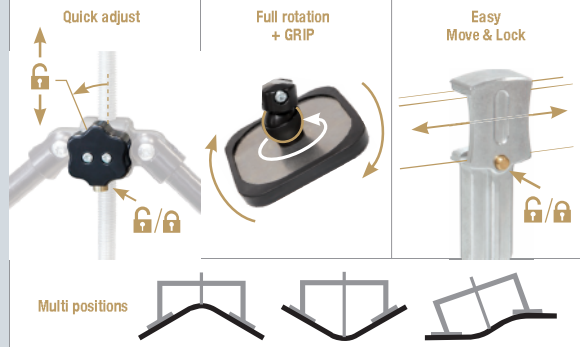

Premium dent pulling bars

Premium levelling lever - Levier de débosselage premium - Premium Zughebel
059290

Premium levelling bar -
Barre de débosselage premium -
Premium Zugbrücke
059306

Premium scissoring bar -
Barre de tirage premium -
Premium Scherenzugbrücke
058896

Premium 1200 scissoring bar -
Barre de tirage 1200 renforcée Premium -
Premium Scherenzugbrücke 1200
059313

Strengthened bar -
Barre renforcée

Ultra ergonomic

Ultra light

Ultra resistant
No deformation

Perfect balance

2 hooks - 2 crochets
057296

Basic

2 hooks - 2 crochets
059382

Premium

3 hooks - 3 crochets
059658

Premium

4 hooks - 4 crochets
Ø M10/M14
049758

Basic