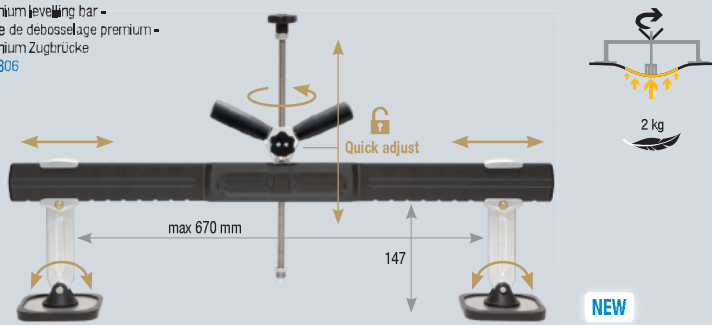

Premium dent pulling bars

Premium levelling lever - Levier de débosselage premium - Premium Zughebel
059290

Premium levelling bar -
Barre de débosselage premium -
Premium Zugbrücke
059306

Premium scissoring bar -
Barre de tirage premium -
Premium Scherenzugbrücke
058896

Premium 1200 scissoring bar -
Barre de tirage 1200 renforcée Premium -
Premium Scherenzugbrücke 1200
059313

Strengthened bar -
Barre renforcée

Ultra ergonomic

Ultra light

Ultra resistant
No deformation

Perfect balance