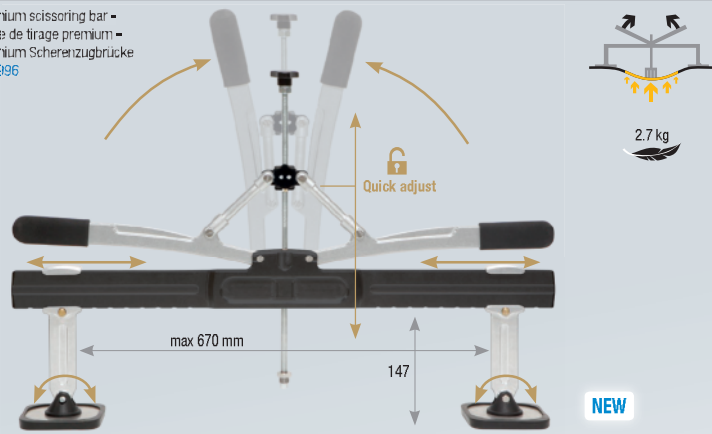

Premium dent pulling bars

Premium levelling lever - Levier de débosselage premium - Premium Zughebel
059290

Premium levelling bar -
Barre de débosselage premium -
Premium Zugbrücke
059306

Premium scissoring bar -
Barre de tirage premium -
Premium Scherenzugbrücke
058896

Premium 1200 scissoring bar -
Barre de tirage 1200 renforcée Premium -
Premium Scherenzugbrücke 1200
059313

Strengthened bar -
Barre renforcée

Ultra ergonomic

Ultra light

Ultra resistant
No deformation

Perfect balance