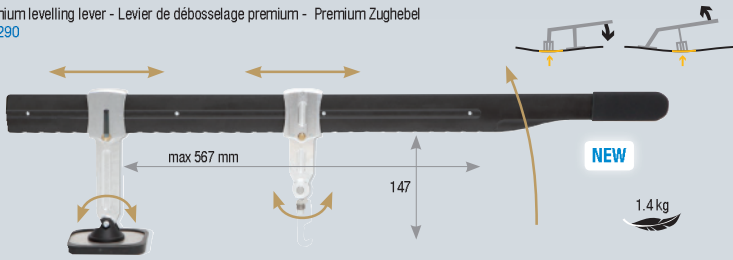

Premium dent pulling bars

Premium levelling lever - Levier de débosselage premium - Premium Zughebel
059290

Premium levelling bar -
Barre de débosselage premium -
Premium Zugbrücke
059306

Premium scissoring bar -
Barre de tirage premium -
Premium Scherenzugbrücke
058896

Premium 1200 scissoring bar -
Barre de tirage 1200 renforcée Premium -
Premium Scherenzugbrücke 1200
059313

Strengthened bar -
Barre renforcée

Ultra ergonomic

Ultra light

Ultra resistant
No deformation

Perfect balance