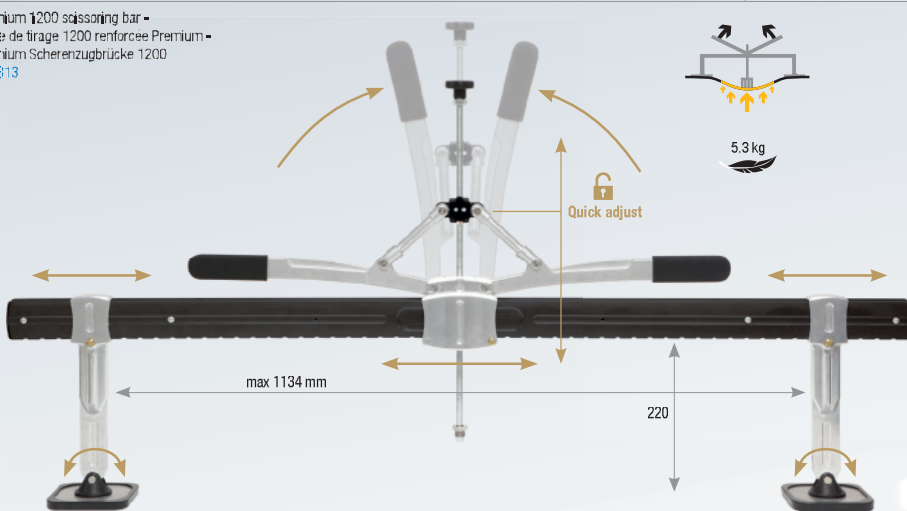

Premium dent pulling bars

Premium levelling lever - Levier de débosselage premium - Premium Zughebel
059290

Premium levelling bar -
Barre de débosselage premium -
Premium Zugbrücke
059306

Premium scissoring bar -
Barre de tirage premium -
Premium Scherenzugbrücke
058896

Premium 1200 scissoring bar -
Barre de tirage 1200 renforcée Premium -
Premium Scherenzugbrücke 1200
059313

Strengthened bar -
Barre renforcée

Ultra ergonomic

Ultra light

Ultra resistant
No deformation

Perfect balance