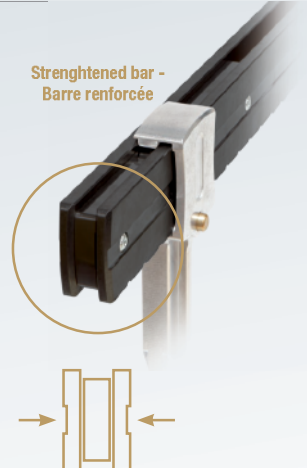

Premium dent pulling bars

Premium levelling lever - Levier de débosselage premium - Premium Zughebel
059290

Premium levelling bar -
Barre de débosselage premium -
Premium Zugbrücke
059306

Premium scissoring bar -
Barre de tirage premium -
Premium Scherenzugbrücke
058896

Premium 1200 scissoring bar -
Barre de tirage 1200 renforcée Premium -
Premium Scherenzugbrücke 1200
059313

Strengthened bar -
Barre renforcée

Ultra ergonomic

Ultra light

Ultra resistant
No deformation

Perfect balance