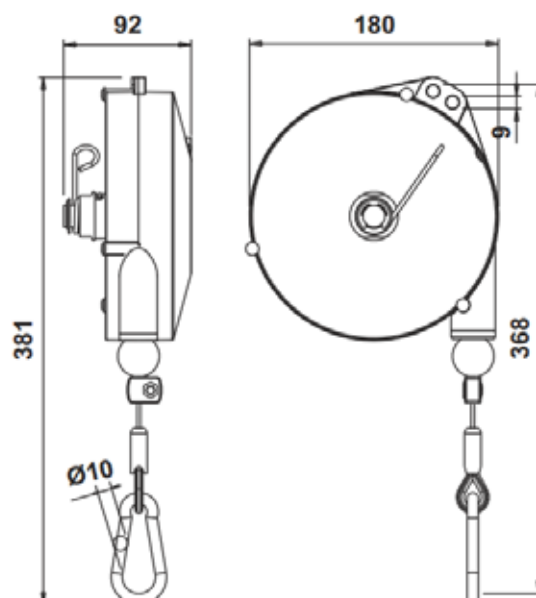

Danotec Import

Balanceophæng med aluminiumshus og 4500 mm rustfri stålwire med STOP

	9346D	9347D	9348D	9349D	9350D
Kapacitet kg.	2-4	4-6	6-8	8-10	10-14
Wirelængde mm	4500	4500	4500	4500	4500
Vægt på balancehæng kg.	3,2	3,3	3,4	3,5	3,6
Pris kr.	1.316,-	1.558,-	1.595,-	1.686,-	1.953,-

Alle priser er ekskl. moms

Adresse

Hvillumsvej 9, Lind

DK-7400 Herning

Tlf. 9721 3800

mail: mail@danotec-import.dk