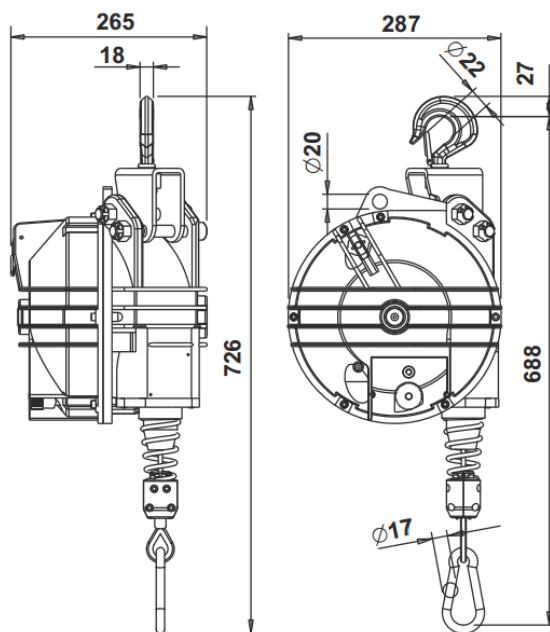

Danotec Import

Balanceophæng med aluminiums hus og rustfri stålwire

	9434	9435	9436
Kapacitet kg.	35-45	40-50	50-60
Wirelængde mm	3000	3000	3000
Vægt på balancehæng kg.	23,8	23,9	25,3
Pris kr.	8.966,-	9.586,-	9.774,-

70477: Drejbar isoleret sikkerhedskrog (RI) kr. 578,-

70271: Blokeringskontrol der aktiveres fra gulv (B) 9431-33 kr. 282,-

71021: Blokeringskontrol der aktiveres fra gulv (B) 9434-36 kr. 282,-

Alle priser er ekskl. moms

Adresse

.....
Hvillumvej 9, Lind

DK-7400 Herning

Tlf. 9721 3800

mail: mail@danotec-import.dk