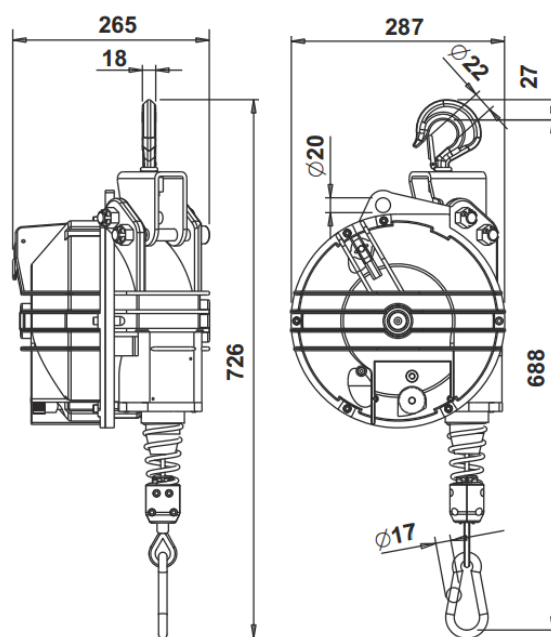

Danotec Import

Balanceophæng med aluminiumshus og rustfri stålwire

	9441	9442	9443	9444
Kapacitet kg.	60-70	70-80	80-90	80-100
Wirelængde mm	3000	3000	3000	3000
Vægt på balancehæng kg.	27	28	29	29
Pris kr.	9.755,-	10.269,-	11.004,-	11.697,-

70477: Drejbar isoleret sikkerhedskrog (RI) kr. 578,-

71021: Blokeringskontrol der aktiveres fra gulv (B) 9441-44 kr. 282,-

Alle priser er ekskl. moms

Adresse

.....
Hvillumsvej 9, Lind

DK-7400 Herning

Tlf. 9721 3800

mail: mail@danotec-import.dk