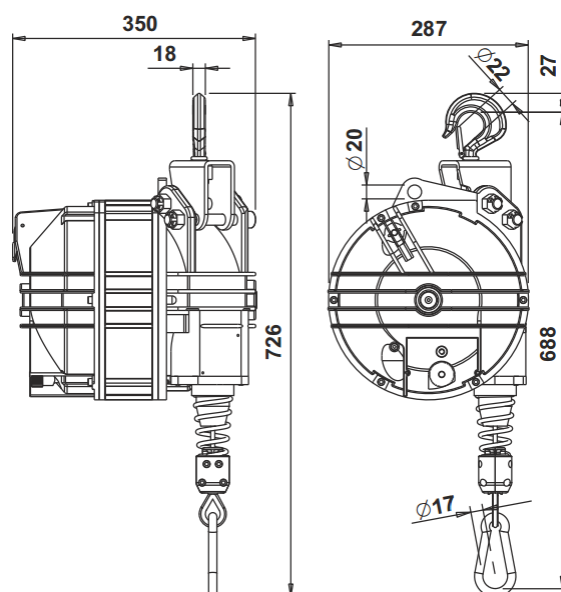

Danotec Import

Balanceophæng med aluminiumshus og rustfri stålwire

	9451	9452	9453	9454	9455	9456
Kapacitet kg.	100-115	115-130	130-140	140-150	150-160	160-180
Wirelængde mm	3000	3000	3000	3000	3000	3000
Vægt på balancehæng kg.	39,7	39,9	42,8	45,6	49	50
Pris kr.	14.154,-	14.532,-	14.889,-	15.456,-	16.128,-	16.769,-

70477: Drejbar isoleret sikkerhedskrog (RI) kr. 578,-

71021: Blokeringskontrol der aktiveres fra gulv (B) 9441-44 kr. 282,-

Alle priser er ekskl. moms

Adresse

.....
Hvillumsvej 9, Lind

DK-7400 Herning

Tlf. 9721 3800

mail: mail@danotec-import.dk