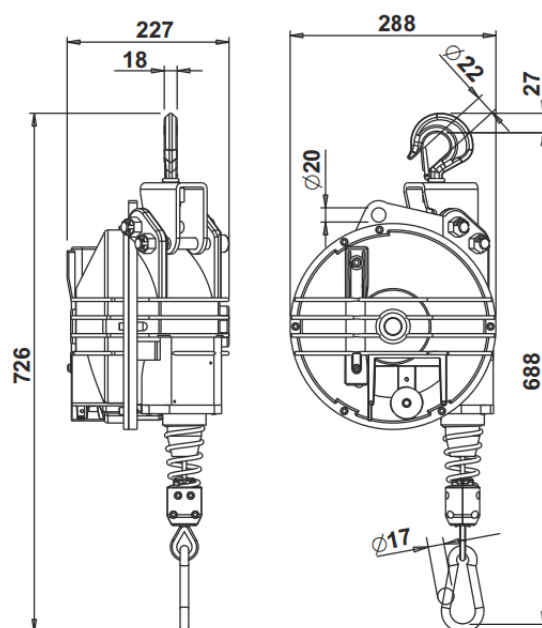

Danotec Import

Balanceophæng med aluminiums hus og rustfri stålwire

	9431	9432	9433
Kapacitet kg.	15-20	20-25	25-35
Wirelængde mm	3000	3000	3000
Vægt på balancehæng kg.	19,7	19,7	21,2
Pris kr.	8.237,-	8.493,-	8.710,-

70477: Drejbar isoleret sikkerhedskrog (RI) kr. 578,-
70271: Blokeringskontrol der aktiveres fra gulv (B) 9431-33 kr. 282,-
71021: Blokeringskontrol der aktiveres fra gulv (B) 9434-36 kr. 282,-
Alle priser er ekskl. moms

Adresse

.....
Hvillumsvej 9, Lind
DK-7400 Herning
Tlf. 9721 3800
mail: mail@danotec-import.dk